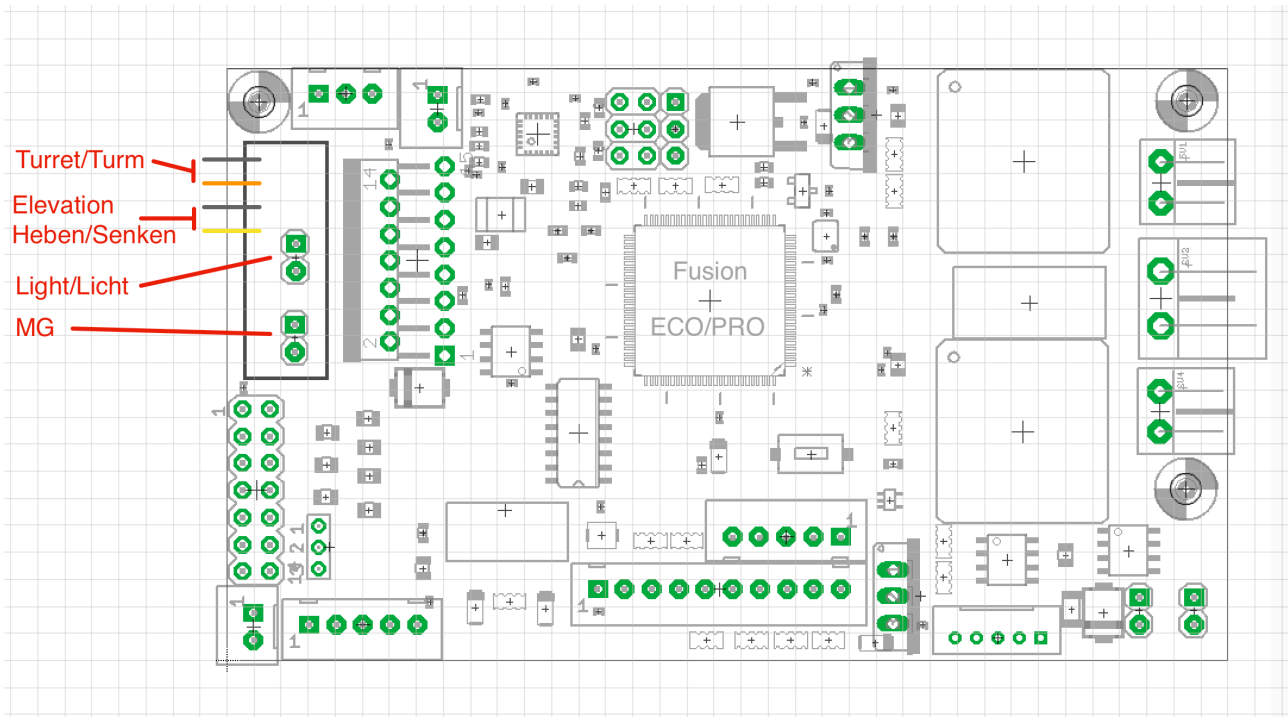

EIMod Adapter für Tamiya® Panzer

EIMod Adapter for Tamiya® tanks

Dieser Adapter bietet einen direkten Anschluss des Turmdrehmotors, der Hebe-/Senkmechanik der Hauptwaffe, sowie der Frontbeleuchtung und des Mündungsblitzes des MG für einen Tamiya® Panzer. Der Adapter wird auf den 8-poligen Turmstecker einer EIMod Fusion Zentraleinheit gesteckt.

This adapter provides a direct connection of the turret motor, the elevation motor, as well as the front lighting and the muzzle flash of the MG for a Tamiya® tank. The adapter is simply plugged onto the 8-pin turret connector of an EIMod Fusion central unit

EIMod Fusion ECO/PRO