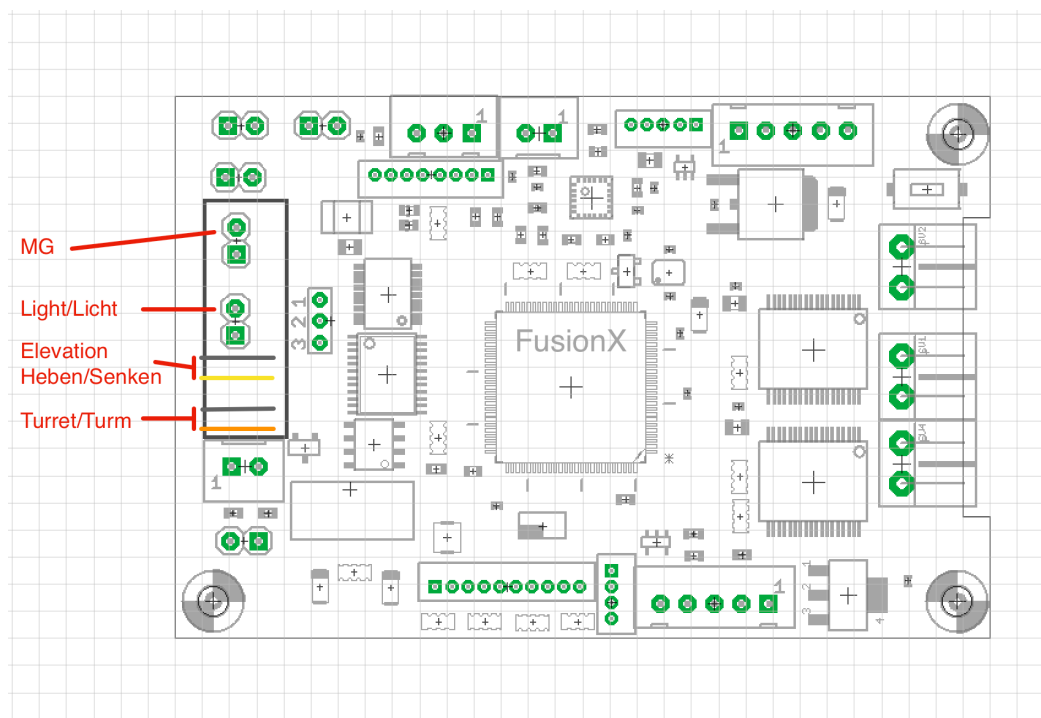

EIMod FusionX

Nicht geeignet für Kinder unter 14 Jahren.

Not suitable for Children under 14 years.

Ne convient pas pour des enfants de moins de 14 ans.

Niet geschikt voor kinderen onder de 14 jaar.